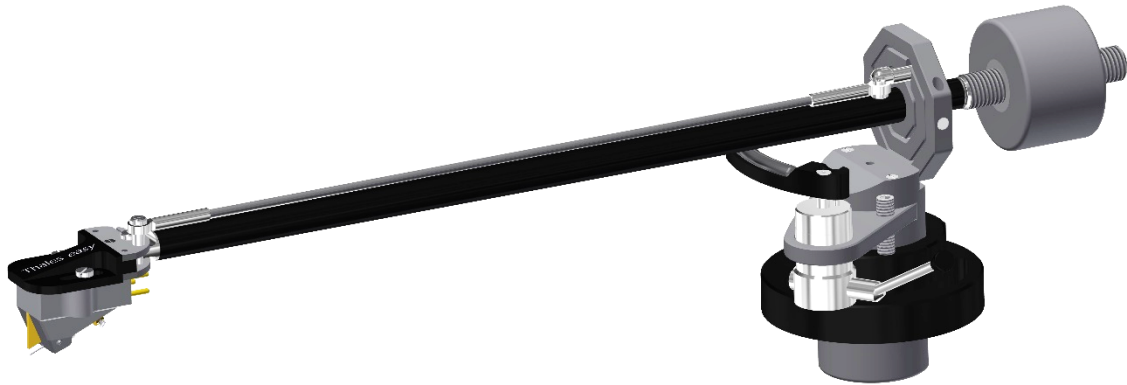

Datenblatt Thales Easy

Montageabstand	230mm	Gewicht Pickup	5...20g
Effektive Länge	220mm	Effektive Masse	10g
Spurfehlwinkel	< 0,4°	Kröpfungswinkel	± 12°